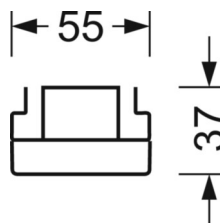

MÉCANIQUE

Couleur du boîtier	blanc signalisation RAL 9016
Cotes (Long.xLarg.xH/DxH)	1531mm x 55mm x 37mm
Poids (net)	1.65kg
Type de montage	Montage sur système de rail support, Structure lumineuse

LIEN PROFOND

<https://www.regiolux.de/fr/article/19512006110>

Référence	LED 11000lm 830
ηLB	100 %
Φ ↓/↑	98 % / 2 %
UGR trans./long.	23.4 / 24.9

Dimensions

L	1531 mm	Longueur
B	55 mm	Largeur
H	37 mm	Hauteur
