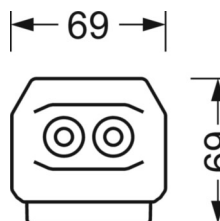

MÉCANIQUE

Couleur du boîtier	blanc signalisation RAL 9016
Cotes (Long.xLarg.xH/DxH)	1531mm x 55mm x 37mm
Poids (net)	1.65kg
Type de montage	Montage sur système de rail support, Structure lumineuse

LIEN PROFOND

<https://www.regiolux.de/fr/article/19512006110>

Référence	LED 11000lm 830
ηLB	100 %
Φ ↓/↑	98 % / 2 %
UGR trans./long.	23.4 / 24.9

Dimensions

L	1531 mm	Longueur
B	55 mm	Largeur
H	37 mm	Hauteur
