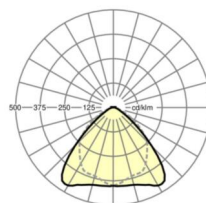

<https://www.regiolux.de/fr/article/19512006110>

Référence	LED 11000lm 830
ηLB	100 %
Φ ↓/↑	98 % / 2 %
UGR trans./long.	23.4 / 24.9

Dimensions

L	1531 mm	Longueur
B	55 mm	Largeur
H	37 mm	Hauteur
